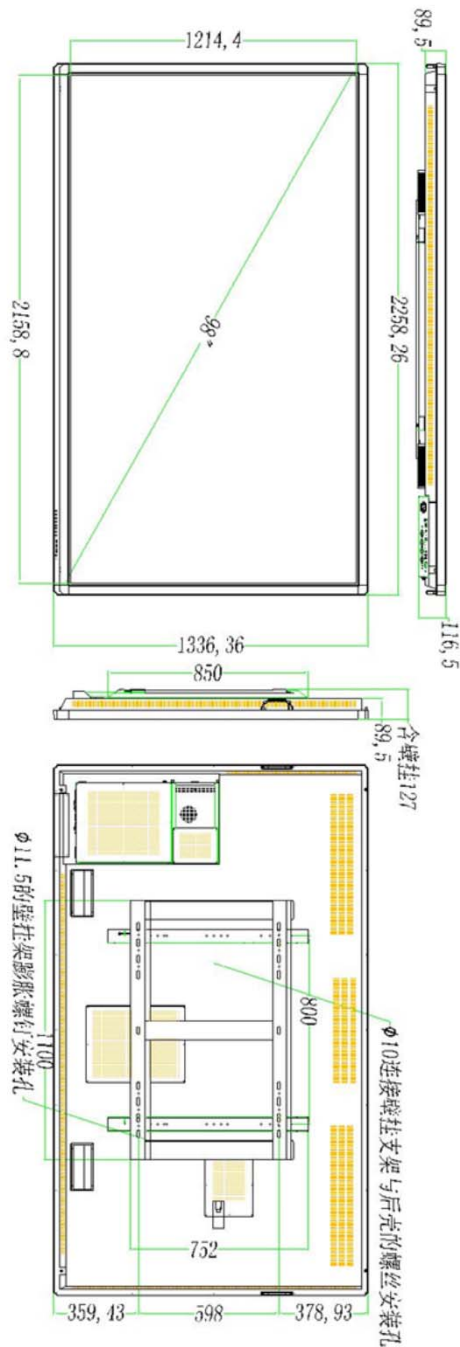

ETST9800H触摸一体机

设计图纸

成都千皓科技有限公司
EVERISE INT'L LIMITED

联系地址：成都市武侯区玉林南路3号1栋13、14号
联系电话：86-28-65960516
电子邮件：8999919@qq.com sales@evertouch.com.cn

了解更多信息：www.evertouch.cn 或发邮件至 8999919@qq.com

规格细节信息如有变更，恕不另行通知