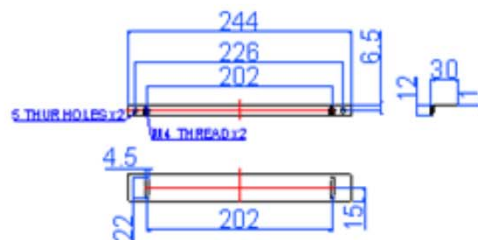

规格细节信息如有变更，恕不另行通知

产品介绍

型号	ETSRT0215SA4BCP	
类型	开放式显示器, 防水紧凑型	
液晶类型	16:9 Ratio 21.5 " Active matrix TFT-LCD,LED backlight	
有效触摸显示区域	18.76 " (476.64mm)×10.55 " (268.11mm)	
显示器尺寸	宽: 511.7mm 宽(含左右安装支架): 535.7 mm 高: 298mm 高:(含左右安装支架): 322mm 厚: 42.6mm for 4mm touchscreen glass	
建议分辨率	1920×1080 @ 60Hz	
支持颜色	16.7M	
亮度(典型值)	液晶面板	250cd/m ²
	液晶面板加装声波触摸屏后	225cd/m ²
响应时间(典型值)	16ms	
视角 (Typ.at CR>10)	水平(左/右)	89°/89°
	垂直(上/下)	89°/89°
对比度(典型值)	5000:1	
视频输入格式	VGA ,DVI	
频率(H/V)	30~80KHz / 60~75Hz	
电源	类型: 外接电源适配器 输入电压: 100-240 VAC, 50-60 Hz 输出电压/电流: 12 volts at 4.0amps max	
环境	工作温度.	0~50°C
	储存温度.	-20~60°C
	工作湿度:	5%~90%
	储存湿度:	5%~90%
平均无故障时间(MTBF)	30,000 小时	
LED背光灯寿命(典型值)	30,000 小时	
重量(N.W/G.W)	5.7Kg / 7.8Kg (约值.)	
包装尺寸	615*130*420mm(单台装)	
功耗	25W Max.	
安装方式	1)VESA 75mm和 100mm 2) 使用安装支架, 上下或左右(附件含标准安装支架)	
OSD 控制	按键	AUTO,+,POWER,-,MENU
	功能	亮度, 对比度, 自动校正, 相位, 时钟, 行场位置, 语言, 功能设置, 复位
触摸屏类型	21.5" 表面声波屏(4 mm)	
触摸接口	具备 USB 和 Serial(RS232) 接口	
触摸响应时间	USB/Serial: 8.4/10.4ms	
保修	1 年	

ETSRT0215SA4BCP

产品图纸

Brackets(4PCS)

成都千皓科技有限公司
EVERISE INT'L LIMITED

联系地址：成都市武侯区玉林南路3号1栋13、14号
联系电话：86-28-65960516
电子邮件：8999919@qq.com sales@evertouch.com.cn

了解更多信息：www.evertouch.cn 或发邮件至 8999919@qq.com

规格细节信息如有变更，恕不另行通知