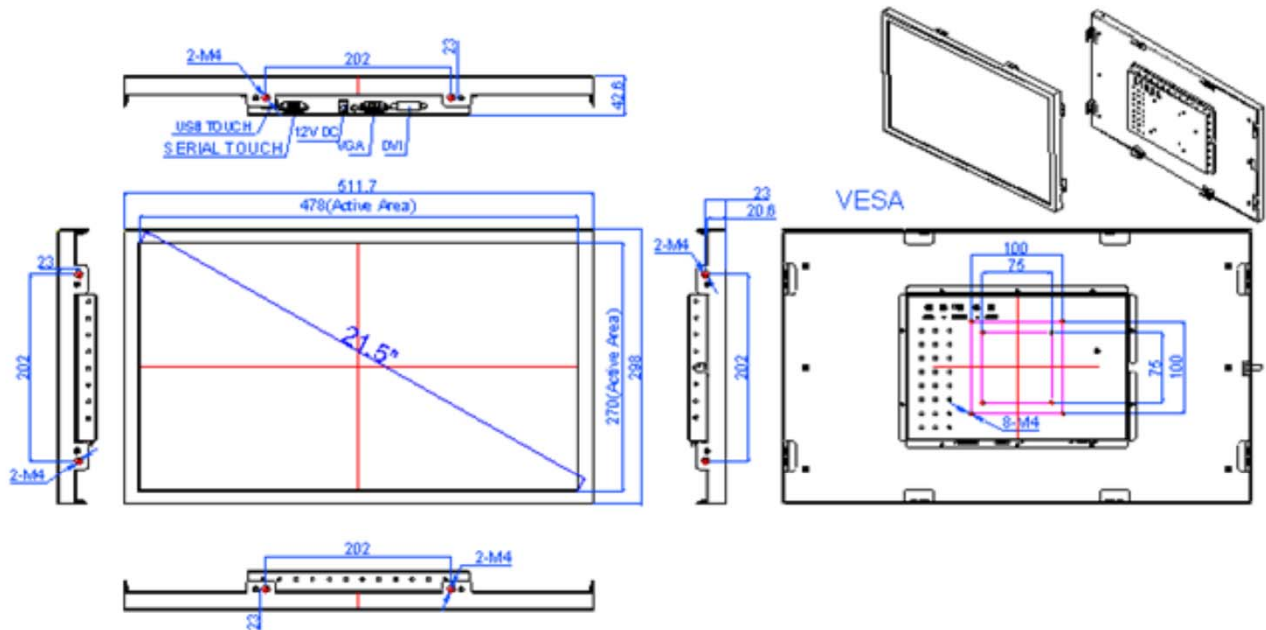

ETSRT0215SA4BCP

产品图纸

Brackets(4PCS)